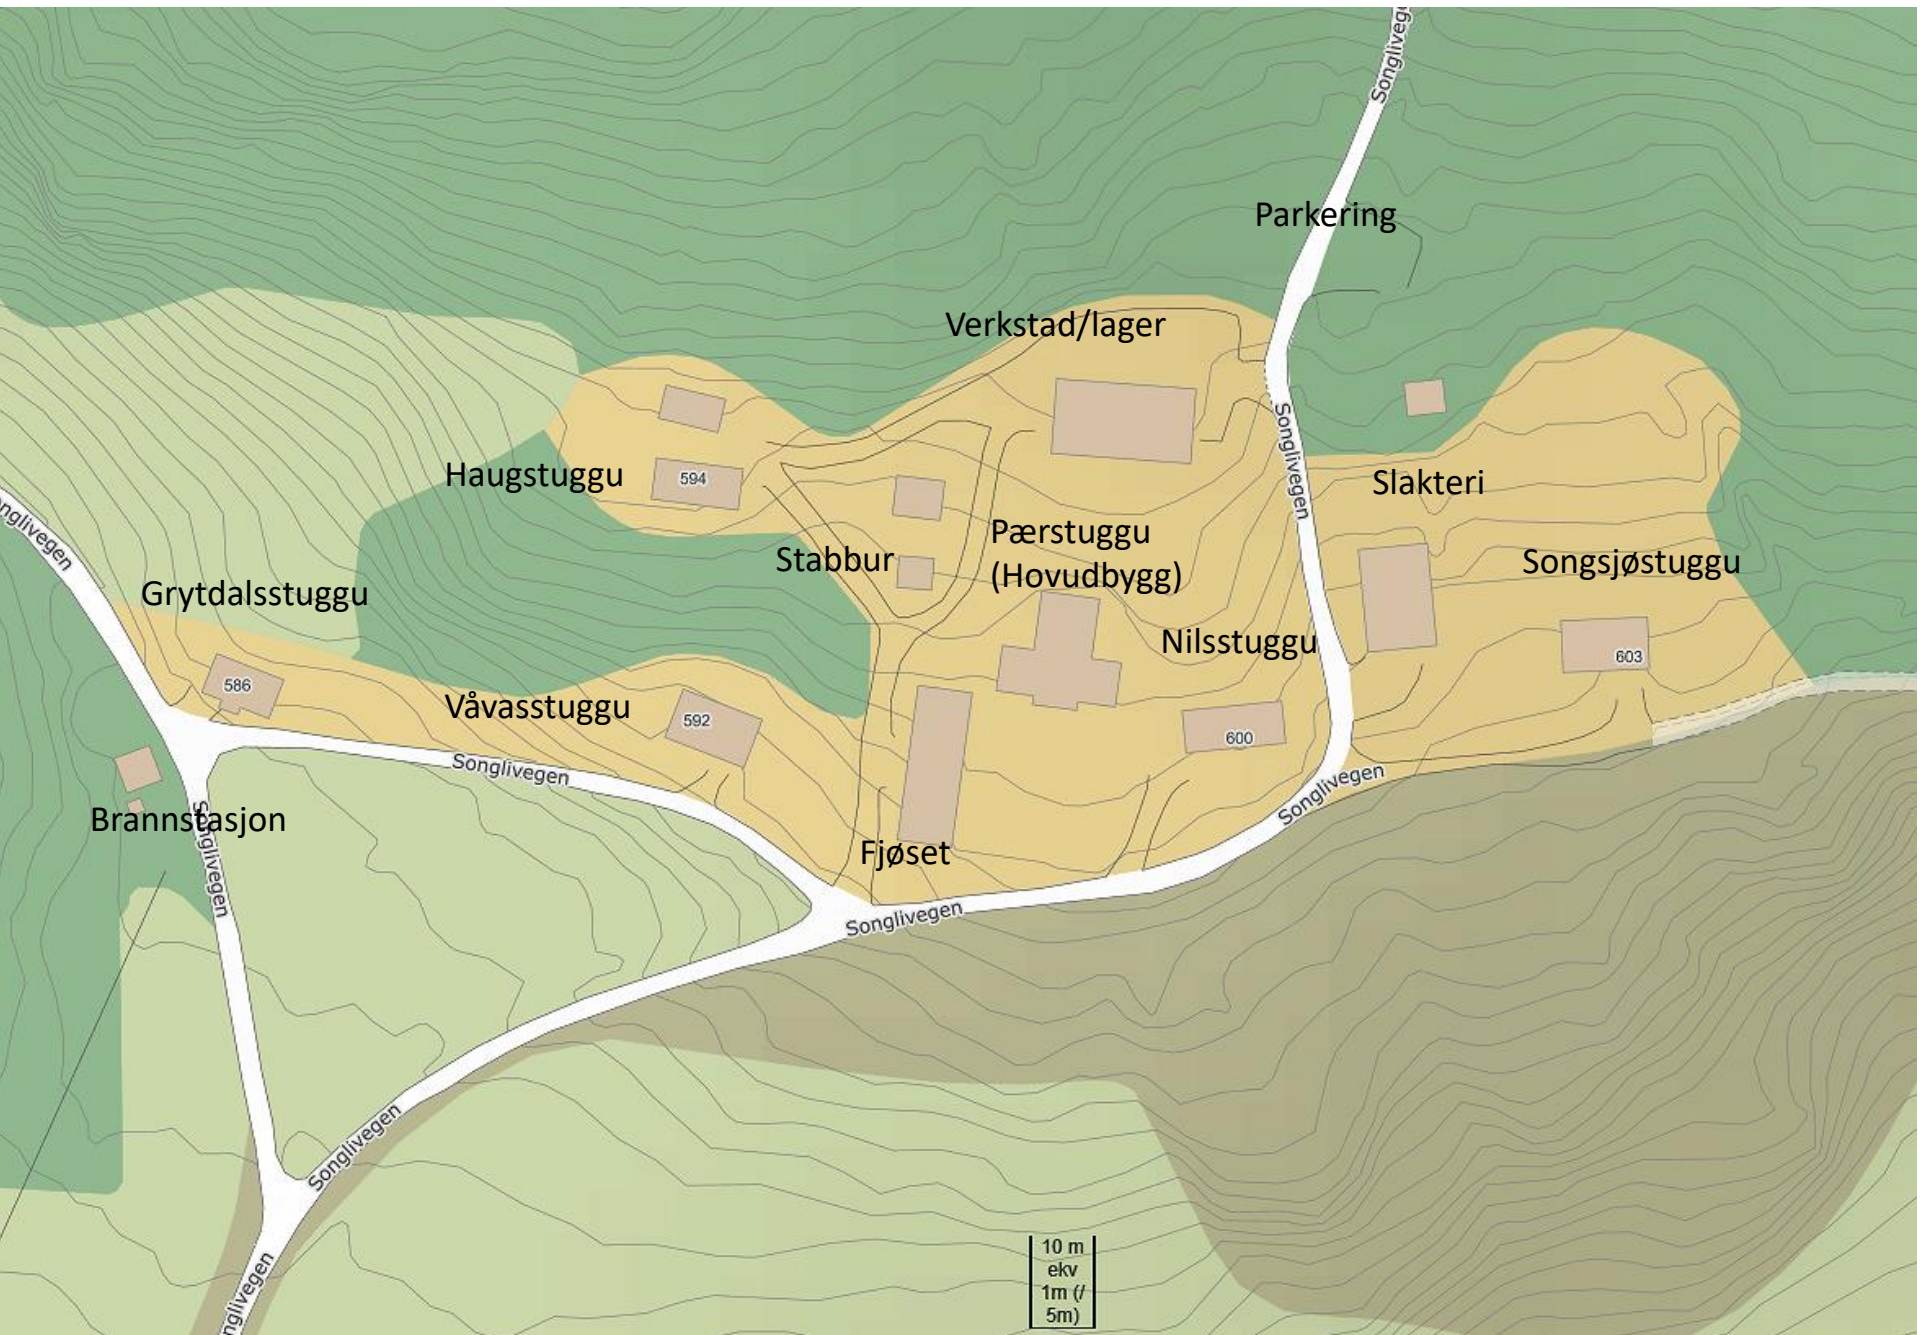

Grytdalsstuggu

Våvasstuggu

Fjøset

Brannstasjon

10 m

Til Hjortdalshytta
og Grytdalen

318

Songli

Sagelva

Bergslettjønn

Songlivegen

Nonshaugen

Songsjøen

260

Songlivegen

Til E39

100 m
ekv 20m